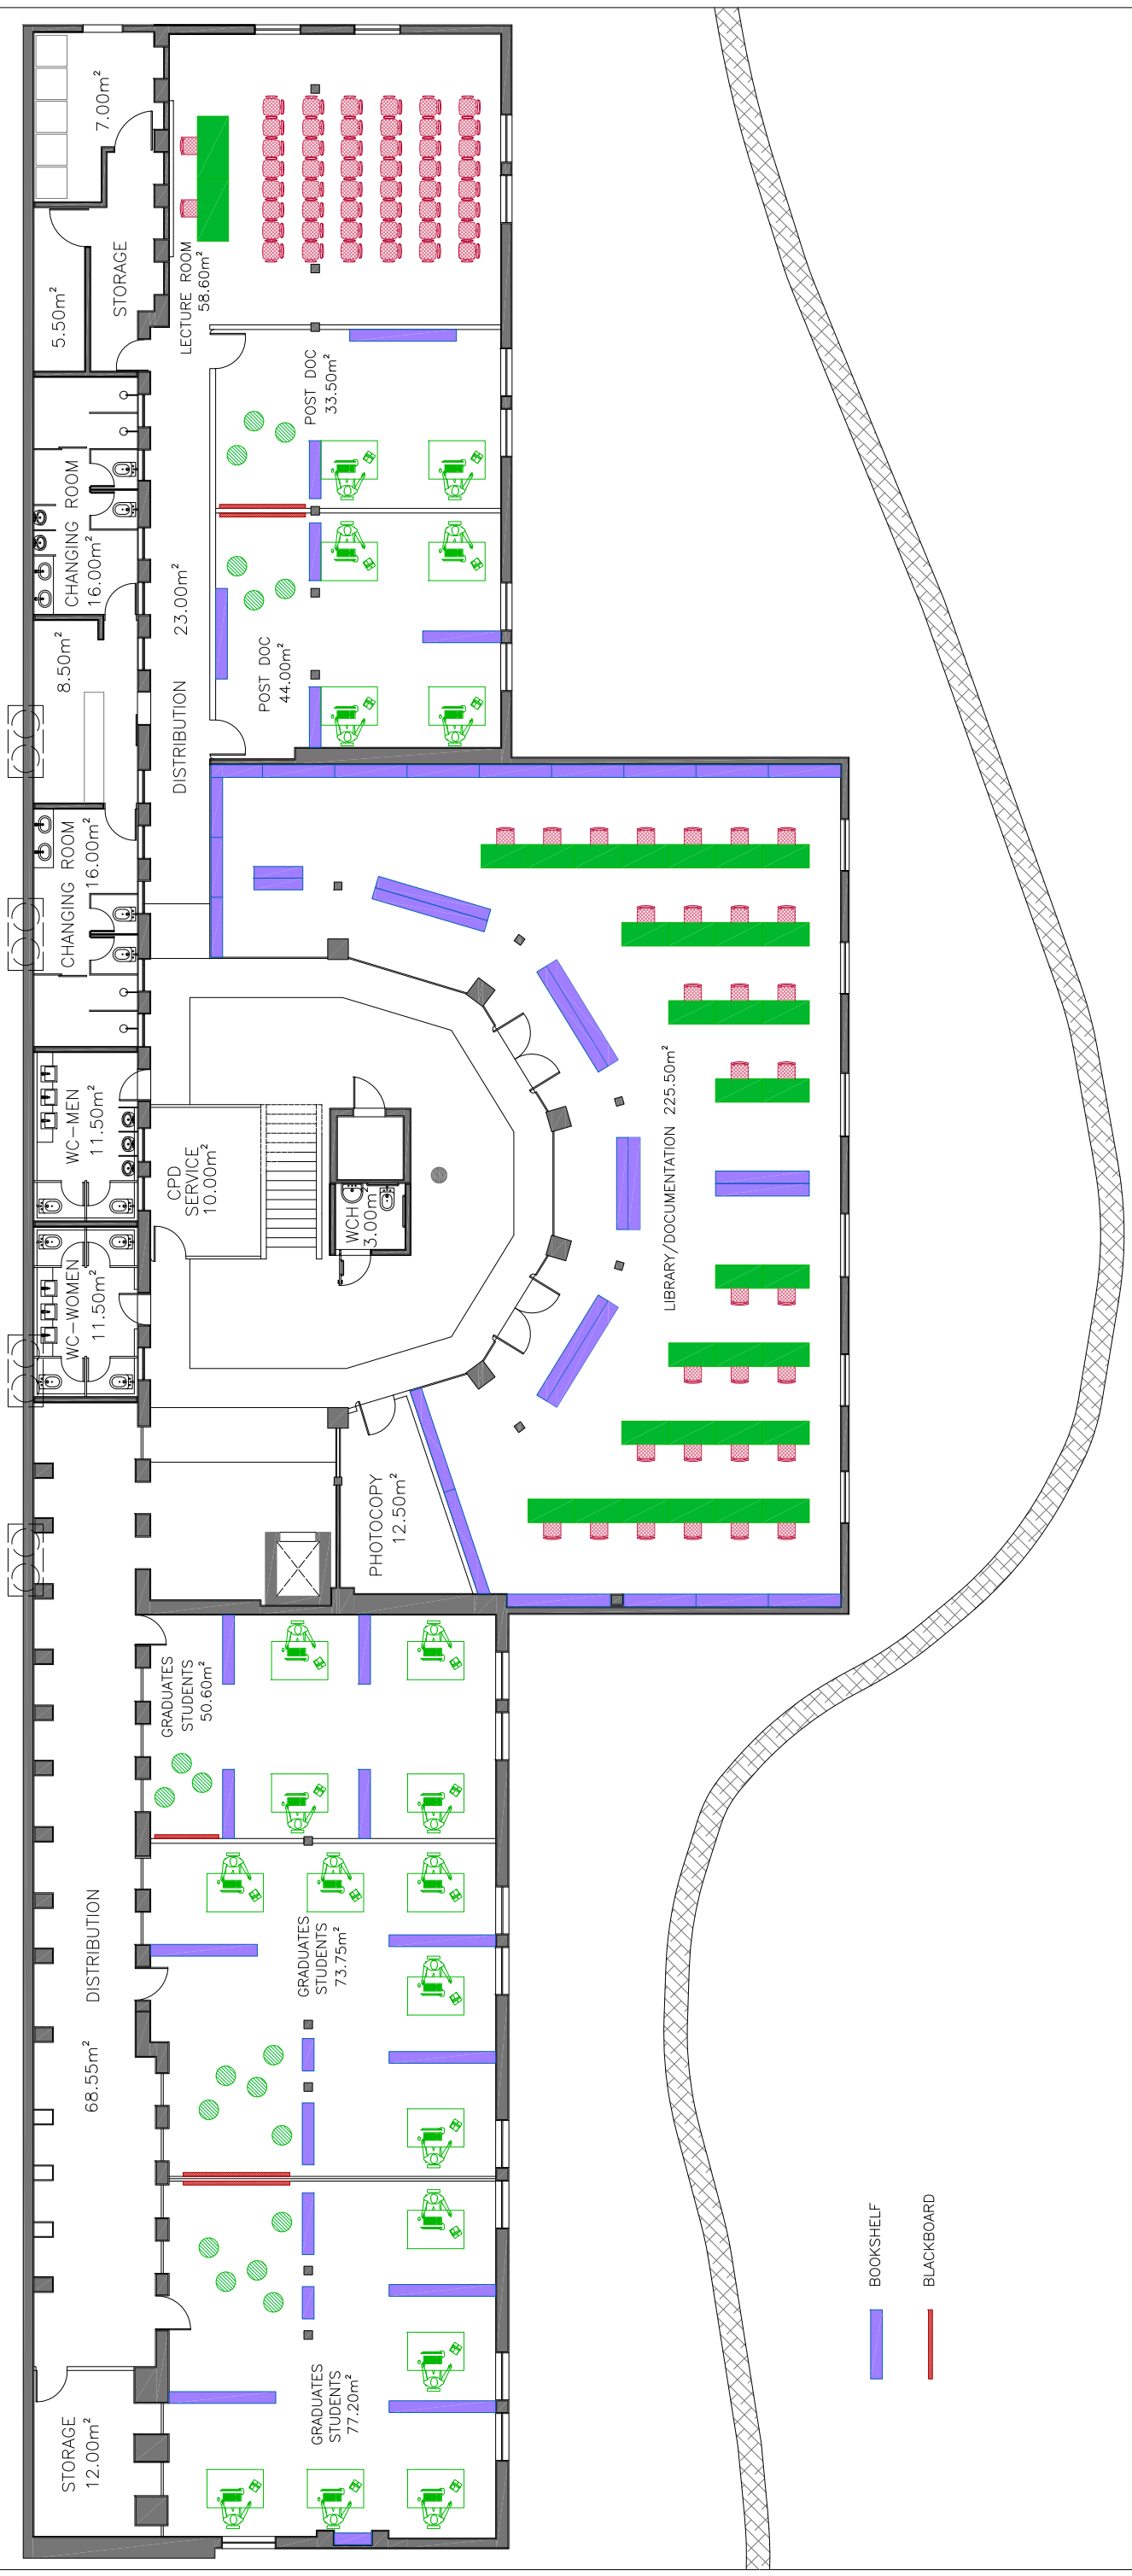

Enclosure 9

ICRANET BRASIL
AT "CASSINO da URCA"
RIO DE JANEIRO

ICRANET STAFF - ADMINISTRATION
VISITORS - POST DOC - P.H.D. STUDENTS
TOTAL 50-70 PEOPLE

BOOKSHELF
BLACKBOARD

SCALA 1:100

CASSINO da URCA - RIO DE JANEIRO - SUBSOLO

CASSINO da URCA - RIO DE JANEIRO -TÉRREO

BOOKSHELF
BLACKBOARD

SCALA 1:100

CASSINO da URCA - RIO DE JANEIRO - MEZANINO

CASSINO da URCA - RIO DE JANEIRO - TERRAÇO