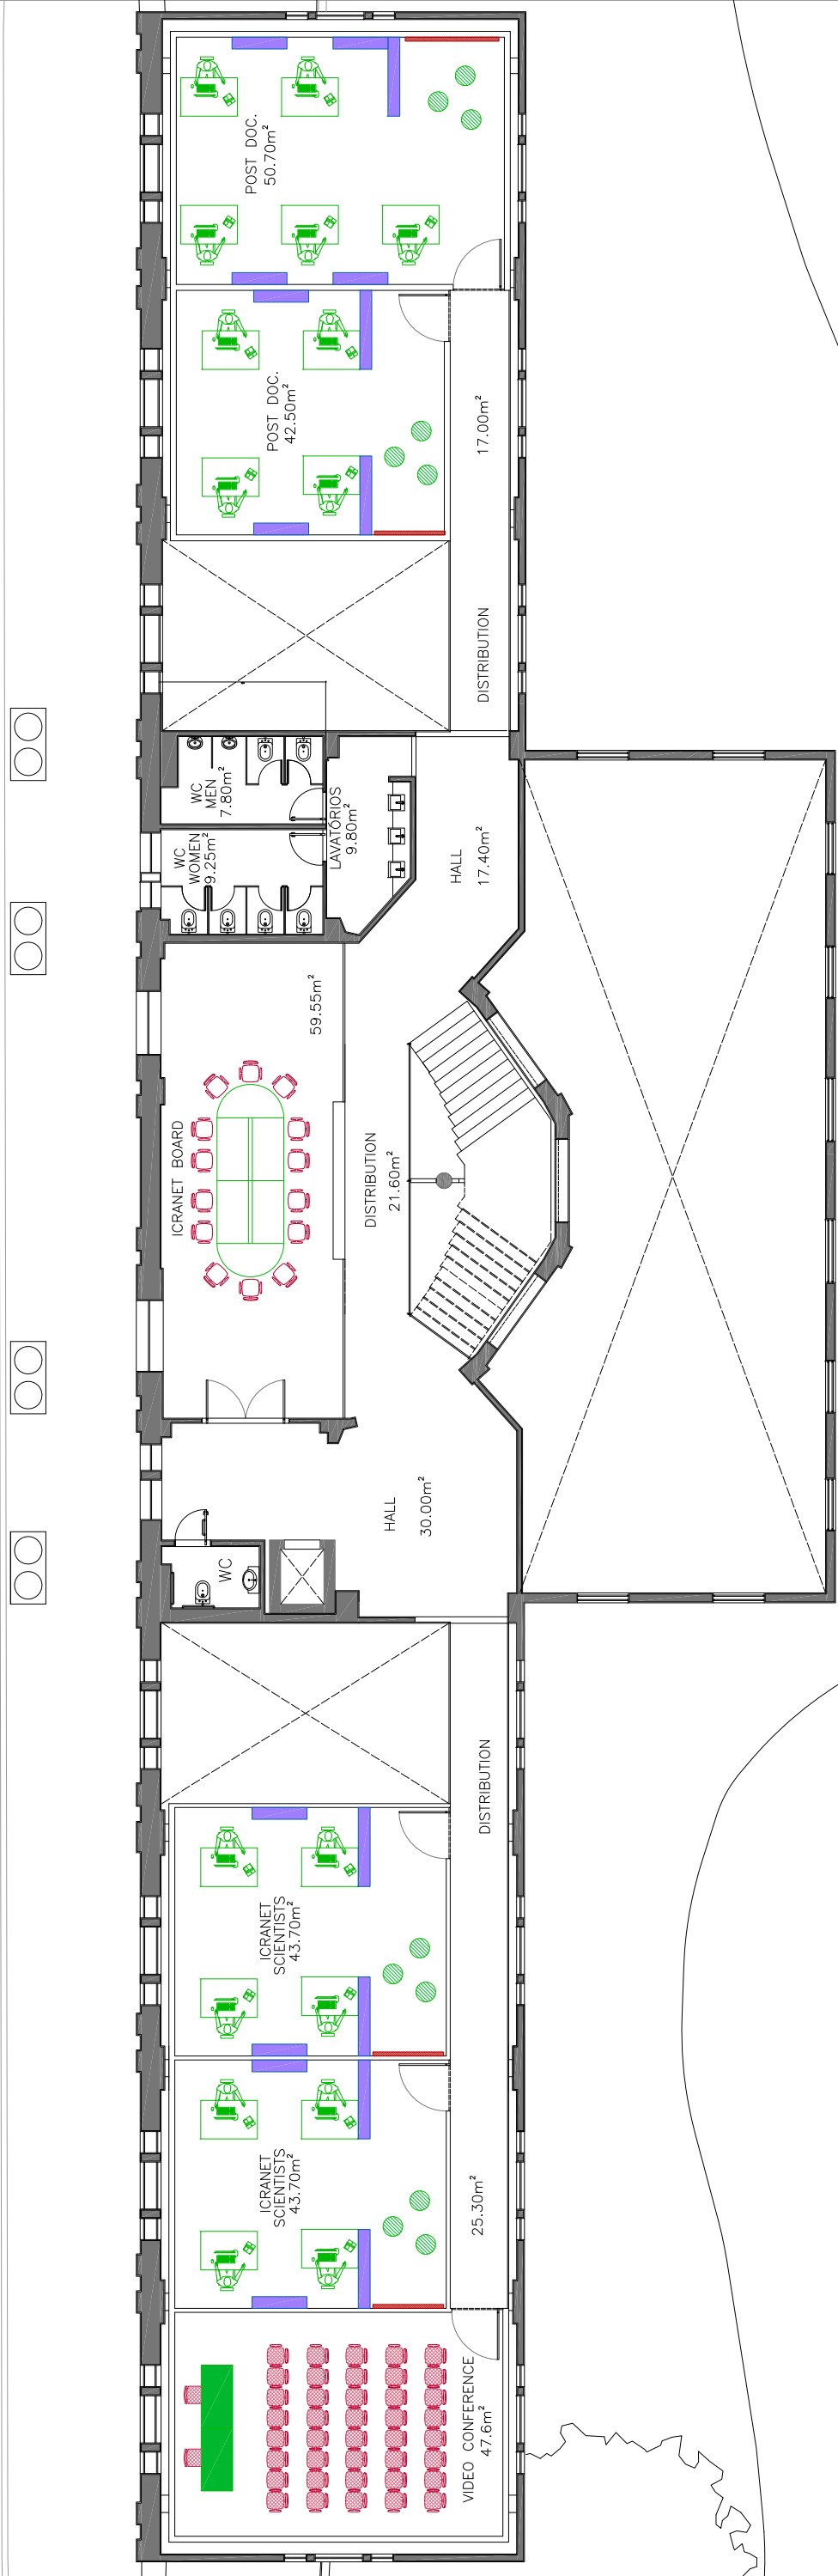

Enclosure 9

ICRANET BRASIL
AT "CASSINO da URCA"
RIO DE JANEIRO

ICRANET STAFF - ADMINISTRATION
VISITORS - POST DOC - P.H.D. STUDENTS
TOTAL 50-70 PEOPLE

BOOKSHELF
BLACKBOARD

SCALA 1:100

CASSINO da URCA - RIO DE JANEIRO - SUBSOLO

CASSINO da URCA - RIO DE JANEIRO -TÉRREO

BOOKSHELF
BLACKBOARD

SCALA 1:100

CASSINO da URCA - RIO DE JANEIRO - MEZANINO

CASSINO da URCA - RIO DE JANEIRO - TERRAÇO