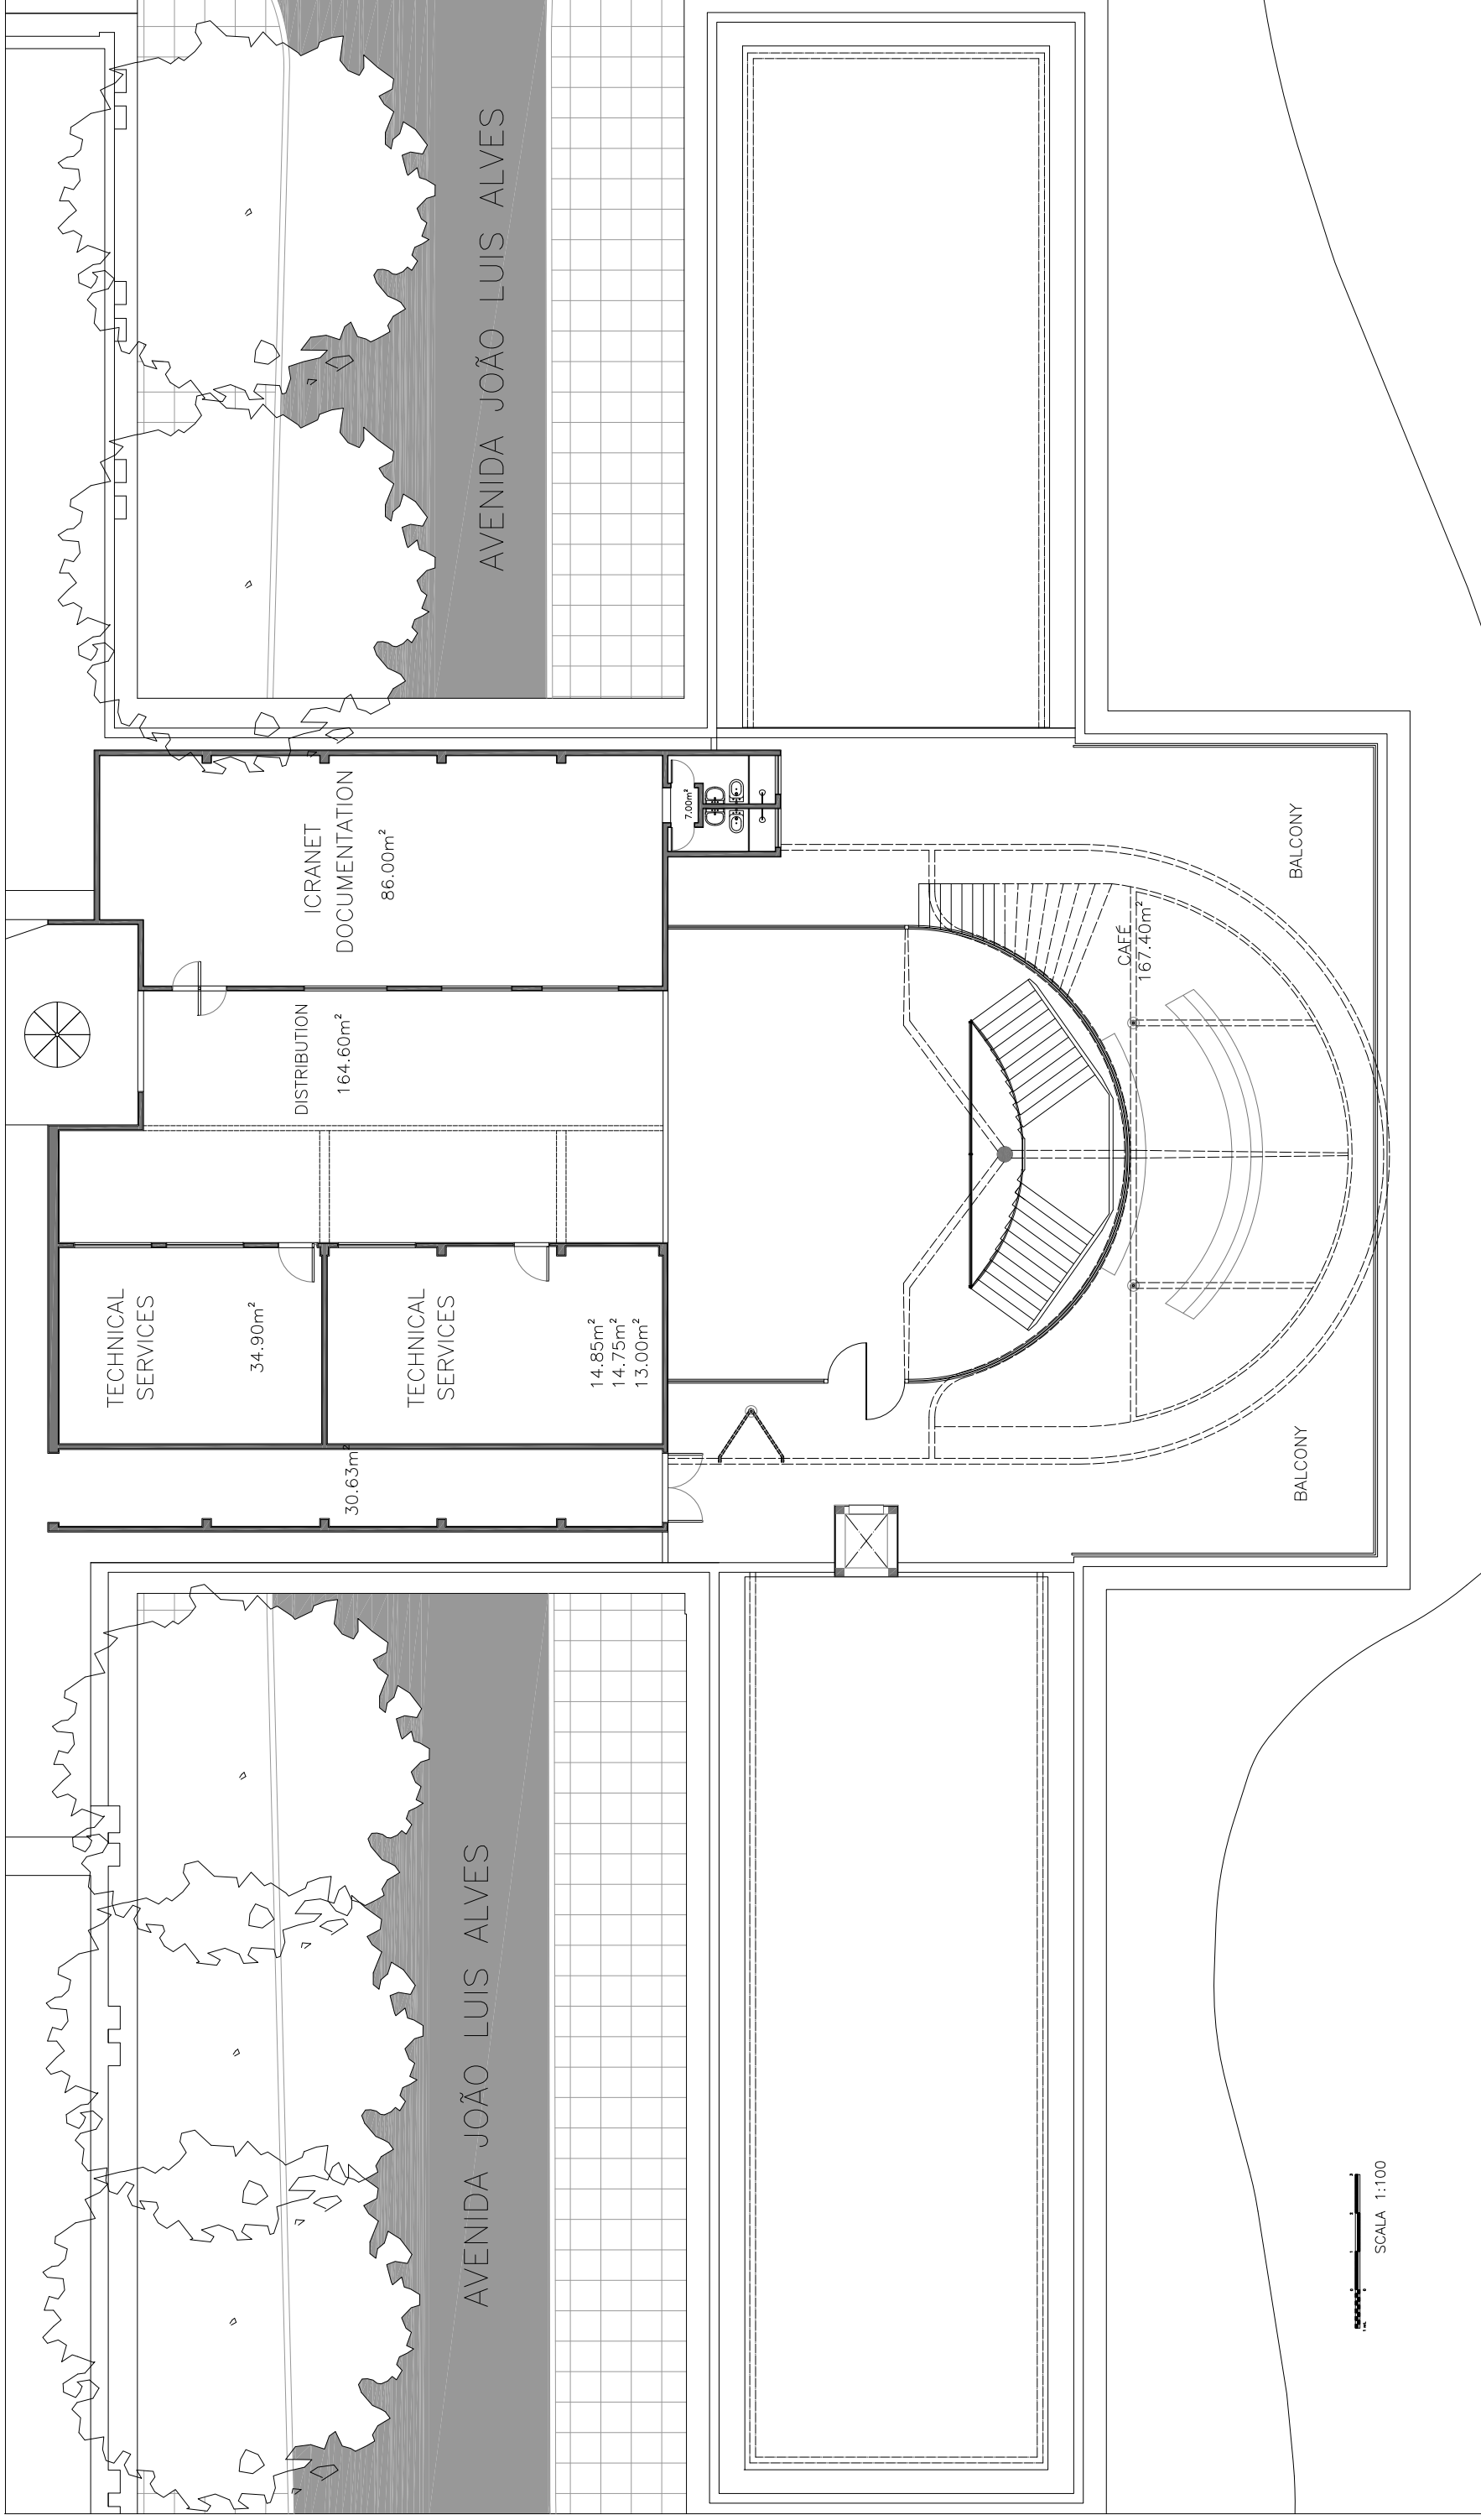

Enclosure 9

ICRANET BRASIL
AT "CASSINO da URCA"
RIO DE JANEIRO

ICRANET STAFF - ADMINISTRATION
VISITORS - POST DOC - P.H.D. STUDENTS
TOTAL 50-70 PEOPLE

BOOKSHELF
BLACKBOARD

SCALA 1:100

CASSINO da URCA - RIO DE JANEIRO - SUBSOLO

CASSINO da URCA - RIO DE JANEIRO -TÉRREO

BOOKSHELF
BLACKBOARD

SCALA 1:100

CASSINO da URCA - RIO DE JANEIRO - MEZANINO

CASSINO da URCA - RIO DE JANEIRO - TERRAÇO