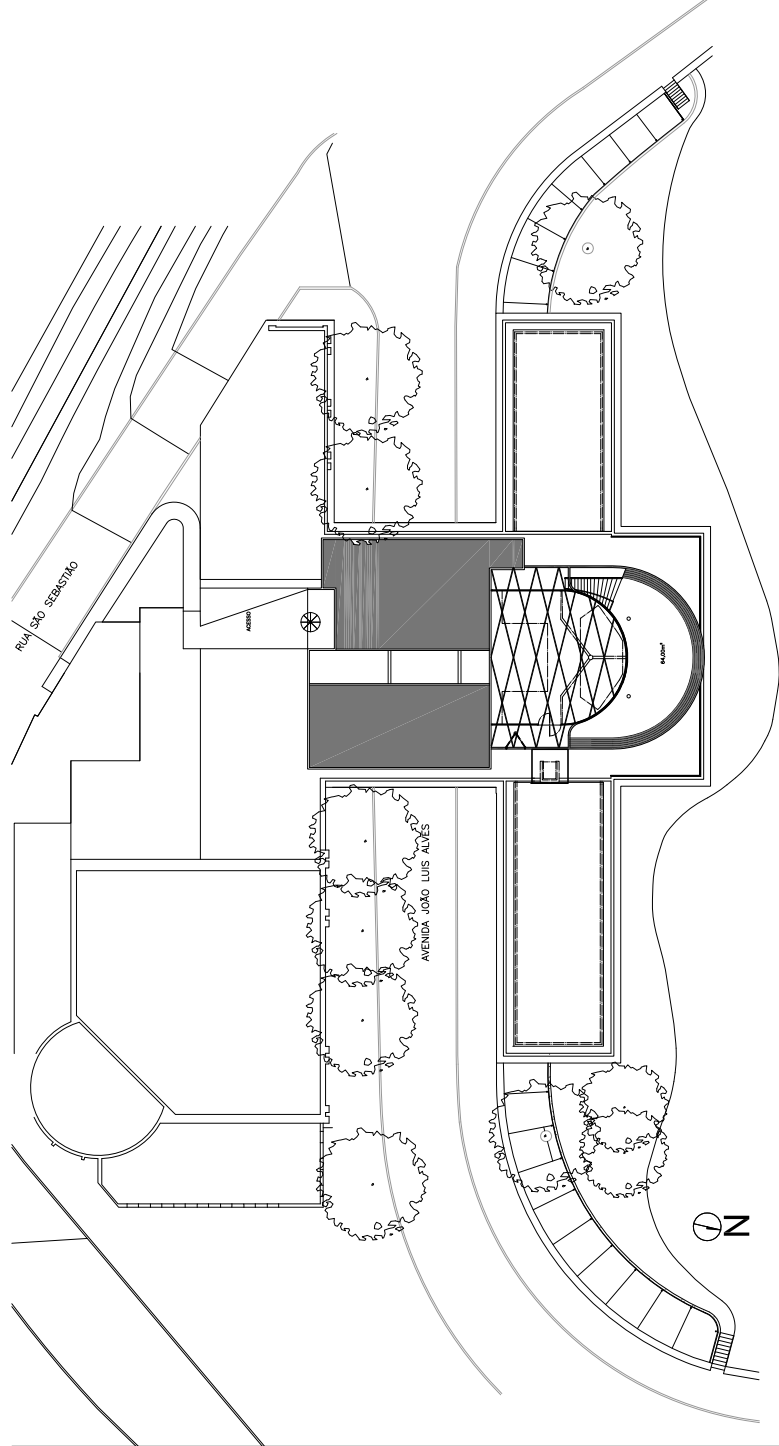

Enclosure 9

ICRANET BRASIL
AT "CASSINO da URCA"
RIO DE JANEIRO

ICRANET STAFF - ADMINISTRATION
VISITORS - POST DOC - P.H.D. STUDENTS
TOTAL 50-70 PEOPLE

BOOKSHELF
BLACKBOARD

SCALA 1:100

CASSINO da URCA - RIO DE JANEIRO - SUBSOLO

CASSINO da URCA - RIO DE JANEIRO -TÉRREO

BOOKSHELF
BLACKBOARD

SCALA 1:100

CASSINO da URCA - RIO DE JANEIRO - MEZANINO

CASSINO da URCA - RIO DE JANEIRO - TERRAÇO